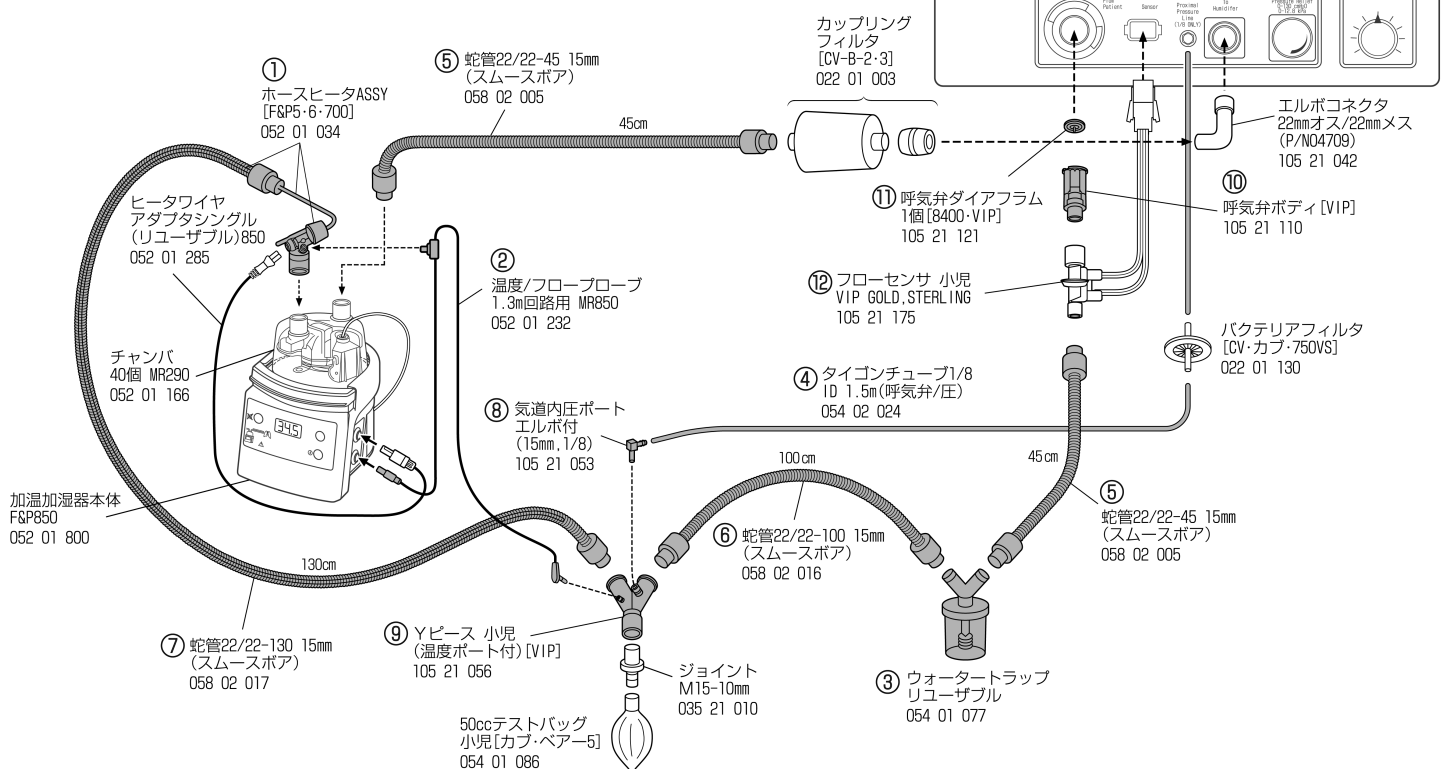

ご注意

別途必要となるパーツ	商品コードNo.	個数
カップリングフィルタ [CV・B-2・3]	022 01 003	1
バクテリアフィルタ [CV・カブ・750VS]	022 01 130	1
ジョイント M15-10mm	035 21 010	1
ホースアダプタ 22mm♂ (加湿器) (注2)	044 01 013	1
チャンバ 40個 MR210 (注3)	052 01 151	1
チャンバ 40個 MR290 (注3)	052 01 166	1
ヒータワイヤアダプタ シングル (リニューザブル) 850	052 01 285	1
50ccテストバッグ 小児 [カブ・ベア-5]	054 01 086	1
エルボコネクタ 22mmオス/22mmメス (P/N04709)	105 21 042	1
フローセンサ 新生児 VIP GOLD, STERLING	105 21 170	1

(注1) チャンバMR290ご使用時に必要となります

(注2) いずれか1点を選んでください

チャンバ
40個 MR210
052 01 151

ホースアダプタ
22mm♂ (加湿器)
044 01 013

注: チャンバMR210ご使用時に、このアダプタが必要となります

小児用